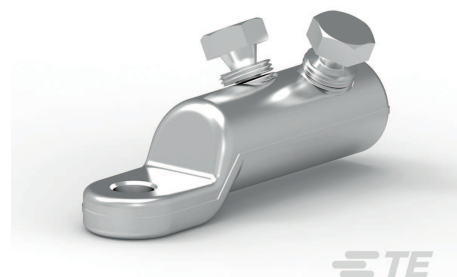

Cosse à visser type BLMT

pour câbles avec conducteurs en cuivre ou en aluminium,
étanchéité longitudinal

avec vis de rupture

Article n°	Type	m/rmv mm ²	se mm ²	a mm	b mm	d mm	Forage de fixation mm
71895	BLMT 25-95/12	25-95	25-70	60	30	24	13
79457	BLMT 95-240/12	95-240	95-150	112	60	33	13
71896	BLMT 95-240/16	95-240	95-150	112	60	33	17
72004	BLMT 150-400/12	150-400	150-240	137	80	42	13
64524	BLMT 150-400/16	150-400	150-240	137	80	42	17