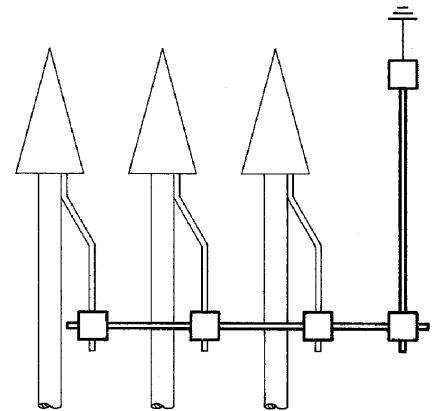

Erdungsset Typ ES 13

für Einleiter-Endverschlüsse (für das Anschliessen der Kabelabschirmung an die Betriebserde)

Bestehend aus

2 x 1 m Rundkupfer Ø 8 mm, 5 P-Klemmen

Artikel-Nr.	Typ	Querschnitt 10 kV mm ²	Querschnitt 20 kV mm ²	Querschnitt 30 kV mm ²
86603	ES 13	alle	alle	alle