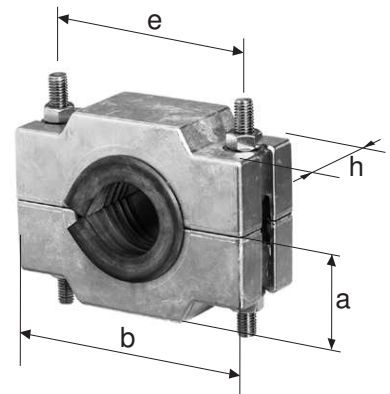

Befestigungsbriden

Befestigungsbride Typ BFBT 1

Bestehend aus

Aluminiumguss mit rostfreien Schrauben A2, Gummieinlage, inkl. Befestigungsschrauben

Bei Bestellung angeben

Befestigungsart
Kabeldurchmesser
Kabeltyp

Separat zu bestellen sind:

Stützkreuz Typ STKR
Profilschienen Typ PS
Nutensteine Typ PSVN

Grösse	a mm	b mm	e mm	h mm	Schrauben mm	Zeichnung
1040 - 1073	60	160	130	60	M 12 x 160	S1467-4
2068 - 2088	65	175	145	60	M 12 x 170	S1468-4
3083 - 3108	75	200	170	60	M 12 x 190	S1469-4
4103 - 4133	90	245	210	80	M 16 x 220	S1470-4
5128 - 5148	100	255	220	100	M 16 x 240	S1471-4