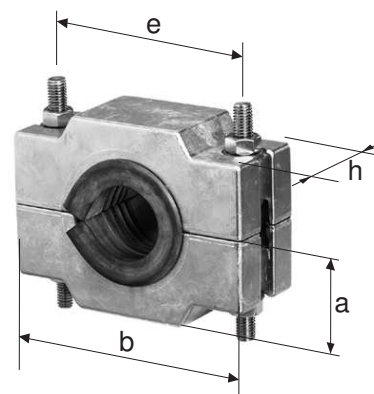

Brides de fixation

Bride de fixation type BFBT 1

Se compose de

Boîtier en aluminium moulé, vis inox A2 et coussinet en caoutchouc, vis de montage inclus

A spécifier lors de la commande

type de fixation
diamètre du câble
type de câble

Pièces à commander séparément:

Support en croix type STKR
Rails de profil type PS
Ecroû à coulisser type PSVN

Grandeur	a mm	b mm	e mm	h mm	Vis mm	Dessin
1040 - 1073	60	160	130	60	M 12 x 160	S1467-4
2068 - 2088	65	175	145	60	M 12 x 170	S1468-4
3083 - 3108	75	200	170	60	M 12 x 190	S1469-4
4103 - 4133	90	245	210	80	M 16 x 220	S1470-4
5128 - 5148	100	255	220	100	M 16 x 240	S1471-4