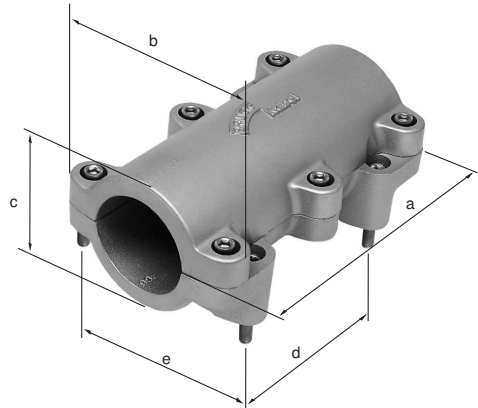

# Verankerungsbride Typ BAF

**Bestehend aus**

Aluminiumguss mit rostfreien Schrauben A2, inkl. Befestigungsschrauben

**Bei Bestellung angeben**

Befestigungsart  
Kabeldurchmesser  
Kabeltyp

**Separat zu bestellen sind:**

Montagelehre Typ ML  
Steinhülse Typ MLS  
Dübel Typ MLD

Typ	a mm	b mm	c mm	d mm	e mm	Zeichnung
BAF 40	180	106	64	90	70	S1544-4
BAF 80	250	146	104	140	110	S1545-4
BAF 110	300	186	140	185	150	S1546-4
BAF 130	316	220	170	184	180	S1547-4
BAF 160	300	270	205	185	230	S2002

Artikel-Nr.	Typ	Kabel-Ø mm	Artikel-Nr.	Typ	Kabel-Ø mm
89606	BAF 40 24/26	24 - 26	89628	BAF 110 83/86	83 - 86
89607	BAF 40 26/28	26 - 28	89629	BAF 110 86/89	86 - 89
89608	BAF 40 28/30	28 - 30	89630	BAF 110 89/92	89 - 92
89609	BAF 40 30/32	30 - 32	89631	BAF 110 92/95	92 - 95
89610	BAF 40 32/34	32 - 34	89632	BAF 110 95/98	95 - 98
89611	BAF 40 34/36	34 - 36	89633	BAF 110 98/101	98 - 101
89612	BAF 40 36/38	36 - 38	89634	BAF 110 101/104	101 - 104
89613	BAF 40 38/40	38 - 40	89635	BAF 110 104/107	104 - 107
89614	BAF 80 41/44	41 - 44	89636	BAF 110 107/110	107 - 110
89615	BAF 80 44/47	44 - 47	89637	BAF 130 110/114	110 - 114
89616	BAF 80 47/50	47 - 50	89638	BAF 130 114/118	114 - 118
89617	BAF 80 50/53	50 - 53	89639	BAF 130 118/122	118 - 122
89618	BAF 80 53/56	53 - 56	89640	BAF 130 122/126	122 - 126
89619	BAF 80 56/59	56 - 59	89641	BAF 130 126/130	126 - 130
89620	BAF 80 59/62	59 - 62	60115	BAF 160 130/134	130 - 134
89621	BAF 80 62/65	62 - 65	60116	BAF 160 134/138	134 - 138
89622	BAF 80 65/68	65 - 68	60117	BAF 160 138/142	138 - 142
89623	BAF 80 68/71	68 - 71	60118	BAF 160 142/146	142 - 146
89624	BAF 80 71/74	71 - 74	60119	BAF 160 146/150	146 - 150
89625	BAF 80 74/77	74 - 77	60120	BAF 160 150/154	150 - 154
89626	BAF 80 77/80	77 - 80	60121	BAF 160 154/158	154 - 158
89627	BAF 110 80/83	80 - 83	60122	BAF 160 158/162	158 - 162